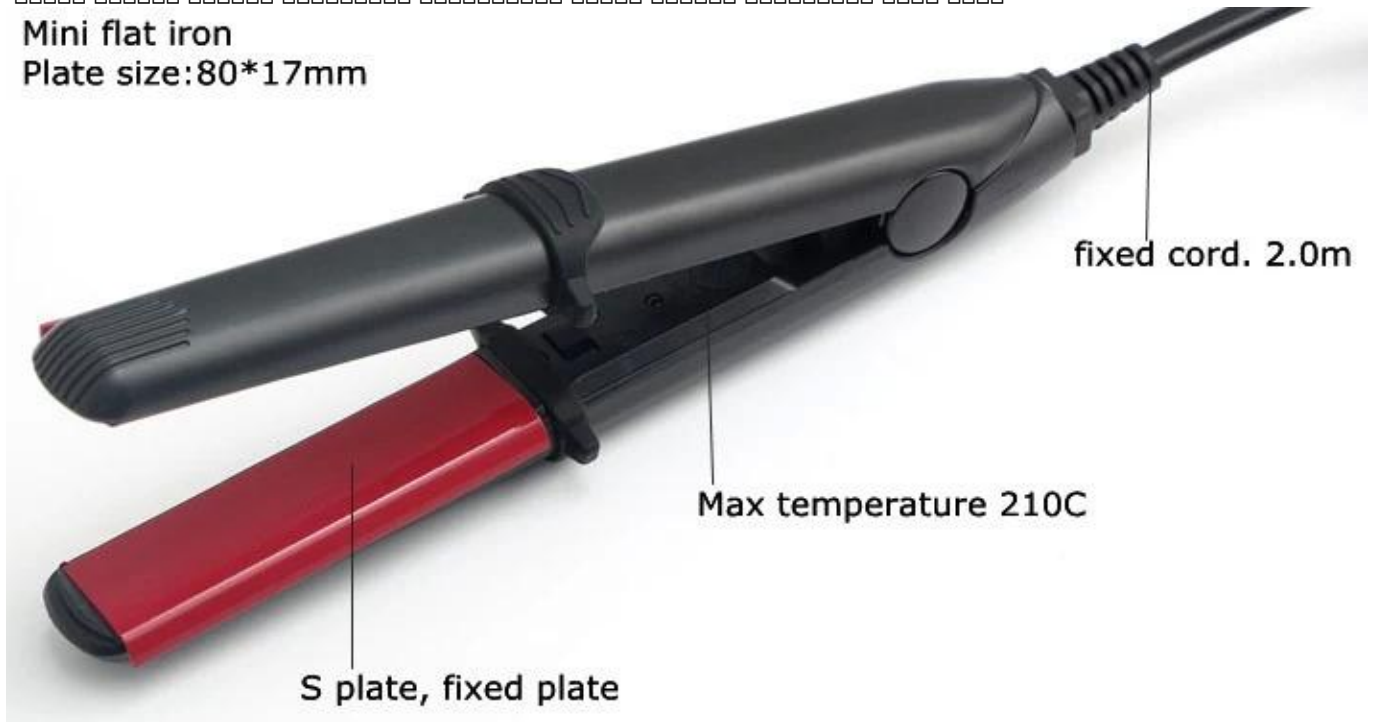

تفاصيل المنتج:

اسم النموذج:	شقة الحديد للشعر للرجال F201S ميني
نشل المواد:	الحيوانات الأليفة
موك:	1-100, 000pcs
حجم المنتج:	ملم طول * عرض 20 مم 200
الميزة:	ميني شقة الحديد للشعر القصير، والشعر للرجال
اللوحة:	لوحة مصغرة، لوحة ثابتة
تسمية الأسلاك:	تخصيص
تسمية التقنية:	تخصيص
الحزمة:	حقيبة حرارية
الأسواق الرئيسية:	أوروبا الغربية وجنوب شرق آسيا، والشرق الأوسط، وأمريكا الشمالية
عدد الموظفين:	شخص 150-200
رقم الأعمال السنوي:	مليون USD50-200

فوائد F201S: ميني شقة الحديد للشعر للرجال

فوائد F201S، ميني شقة الحديد للشعر للرجال، ميني شقة الحديد للشعر القصير، والشعر للرجال، ميني شقة الحديد للشعر القصير، والشعر للرجال، ميني شقة الحديد للشعر القصير، والشعر للرجال.

Mini flat iron

Plate size: 80*17mm

F201S: تفاصيل

إلى ألوان أخرى مثل اللون الوردى والأسود والبنفسجي والأخضر. F201S يمكن تخصيص لون نشل وصفحة من سهلة للتصميم واستقامة، FBT والبراءات التي S اللوحة، أنها لوحة الشكل

المنتجات التي تحتوي على الذهب F201S:

حديد شقة السفر لإنشاء مادة أكثر سلاسة وحريريا لأي نوع من أنواع الشعر على الذهب. كما أنها مثالية للانفجارات والشعر القصير. وقد فبت بعض أخرى مماثلة السفر ميني المسطح للتحديد: