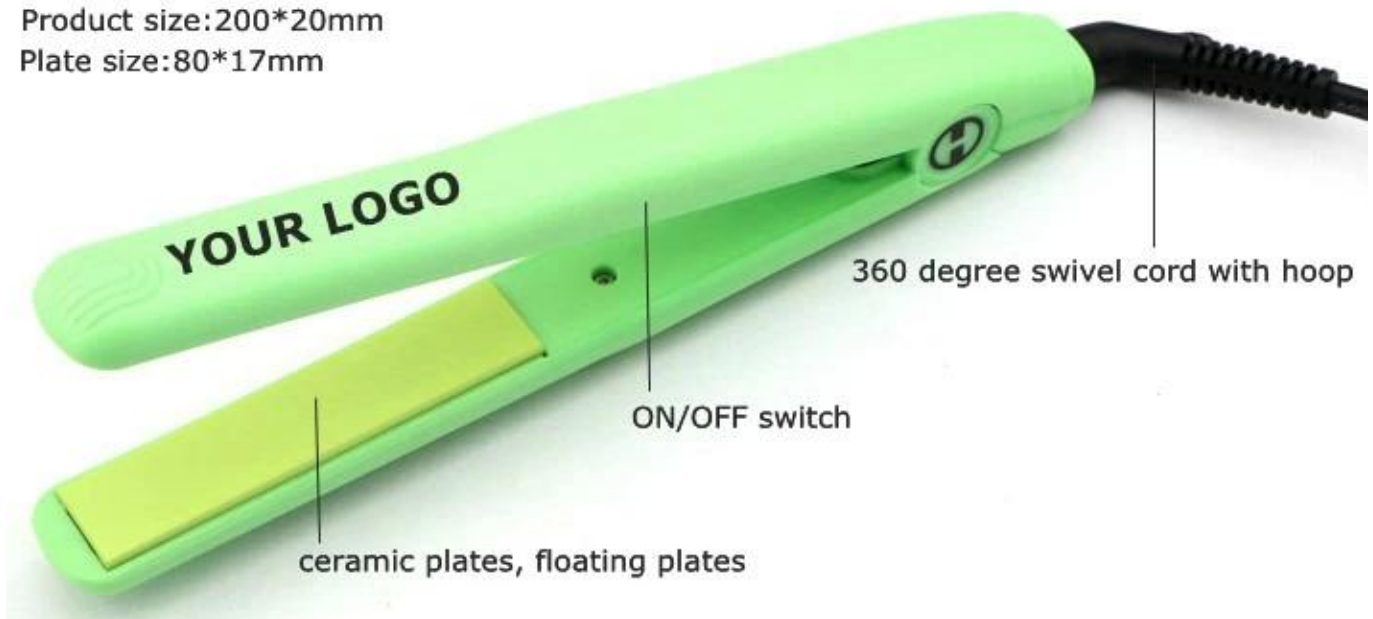

Detalles del producto:

Nombre del modelo:	F998BK viaje mini plancha
Material de Shell:	MASCOTA
MOQ:	1-100, 000pcs
Tamaño del producto:	200mm de longitud * anchura 20 mm
Ventaja:	Luz, petite y mini plancha de viaje
Placa:	Mini flotante placa
Sello de alambre:	Modificado para requisitos particulares
Etiqueta de técnica:	Modificado para requisitos particulares
Paquete:	Estuche térmico
Mercados principales:	Europa occidental, Asia Sur-Oriental, Oriente Medio, América del norte
Número de empleados:	150-200 personas
Facturación anual:	USD50-200 millones

Catálogo de F998BK con la cáscara de limón verde:

F998BK, plancha de pelo, plancha de pelo mini, mini plancha, mini plancha de placa de cerámica de nano de viaje.

Mini hair flat iron

Product size: 200*20mm

Plate size: 80*17mm

F998BK otras opciones de color:

Color de cáscara y placa de F998BK puede ser personalizado en otros colores como rosa, negro, violeta y verde.

Estuche térmico de F998BK:

Termal lleva la caja con su etiqueta privada.

F998BK mini hierro plano de puntos de venta de marketing:

- * Para pelo corto de spike (también para los hombres), pequeña espiral rizos y voltea
- * Diseño elegante y ergonómico con agarre antideslizante
- * Placa de cerámica elimina frizzes y fly aways
- * Sello y cerradura en la humedad y los aceites esenciales del cabello
- * Plata iónico nano tecnología elimina el 99.9% de bacteria
- * Promueve el pelo más suave y más saludable
- * Conveniente para viajar