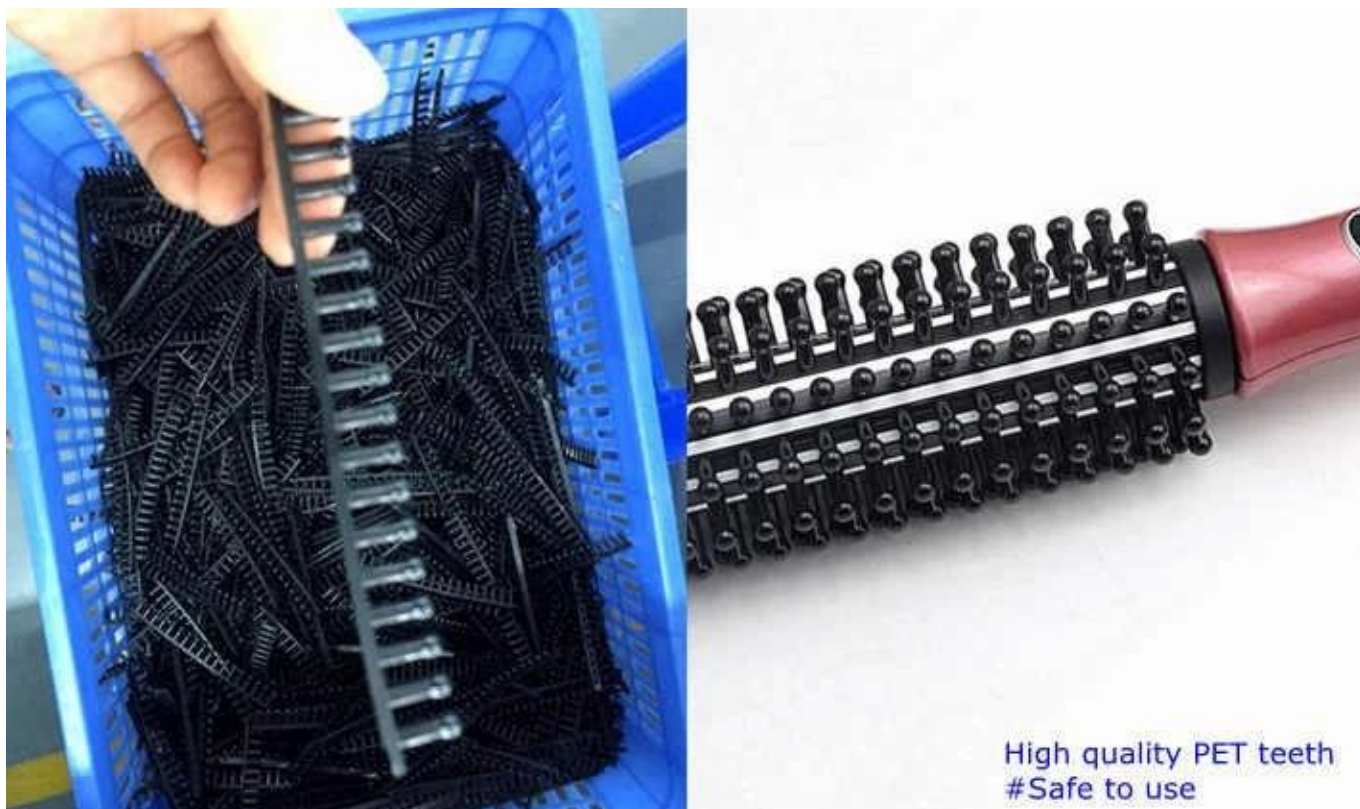

Detalles del producto:

Nombre del modelo:	Cepillo de pelo de ESC-8316
Especialidad:	Cepillo de rodillo caliente para agregar volumen
MOQ:	1-100, 000pcs
Tamaño del producto:	Longitud 300 * 55mm
Color de los dientes:	Negro, modificado para requisitos particulares
Los dientes tyPE:	Pla todosSTIC dientes, todos los dientes de metal o medio soporte de plásticoTH + haldientes de metal f
Insignia:	Impresión de seda de mango
Etiqueta de técnica:	Modificado para requisitos particulares
Paquete:	Caja de impresión de color normal 4
Mercados principales:	Europa occidental, Norteamérica, Suramérica, mediadosle este, Asia
Tamaño de la fábrica:	8500 metros cuadrados
Informe de auditoría de terceros:	ISO 9001

Catálogo de ESC-8316:

Profesional rodillo caliente cepillo de pelo para añadir volumen, hacer su pelo liso y animoso.

Dientes acerca de ESC-8316:

Tres opciones para los dientes: 1. todos los dientes plástico 2. todos los dientes metal 3. dientes de plástico medio + medio dientes metálicos

El final de dientes de metal está cubierto por redondo punta plástico, que mantiene la temperatura normal y mantener su piel se lastima. Es seguro de usar.

Tamaños de cañón de ESC-8316:

Este cepillo de pelo con un barril de calefacción del cuidado de pelo dentro. Los tamaños del barril pueden ser de 19mm, 25mm, 32mm como sea necesario. Si usted quiere tener rizos, elegir el cañón de 19mm; Para rizos grandes, sueltos, elegir el tubo de 32mm.

Más colores de ESC-8316 cepillo de pelo:

Pueden personalizar el color de la manija y el color de los dientes.
A continuación se muestran ESC-8316 con mango blanco perla y violeta.

Puntos de venta de ESC-8316 de marketing: