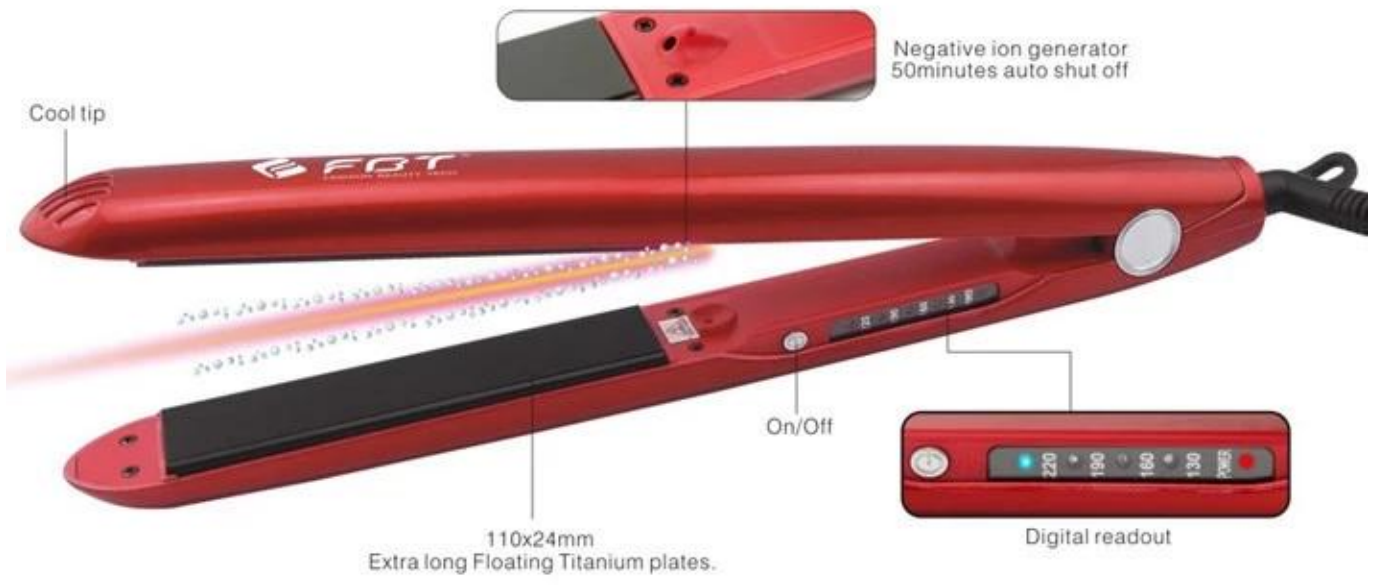

det

MOQ:	1 100,000 pc
Dimensions:	110 MM * 24 MM
Material:	PTC
Surface:	OEM/ODM
Lead time:	2 PTC

of F601E:

430F
 PTC

F601E

F601E 360 220 C

F601E:

...

F601E 直髮器 + 鑽石陶瓷直髮器

直髮器 鑽石陶瓷直髮器 直髮器, 鑽石陶瓷直髮器 customized 直髮器

鑽石陶瓷直髮器

* 直髮器 直髮器 (直髮器 直髮器 200 直髮器/cm³) 直髮器 直髮器

- * 1000PCS 1000PCS1000PCS1000PCS1000PCS1000PCS1000PCS1000PCS1000PCS1000PCS
- * 1000PCS1000PCS1000PCS1000PCS1000PCS1000PCS1000PCS1000PCS1000PCS1000PCS
- * 1000PCS 1000PCS 1000PCS1000PCS1000PCS1000PCS1000PCS1000PCS1000PCS1000PCS
- * 1000 PTC 1000PCS1000PCS1000PCS
- * 60 1000PCS1000PCS 1000PCS1000PCS1000PCS1000PCS1000PCS1000PCS1000PCS1000PCS