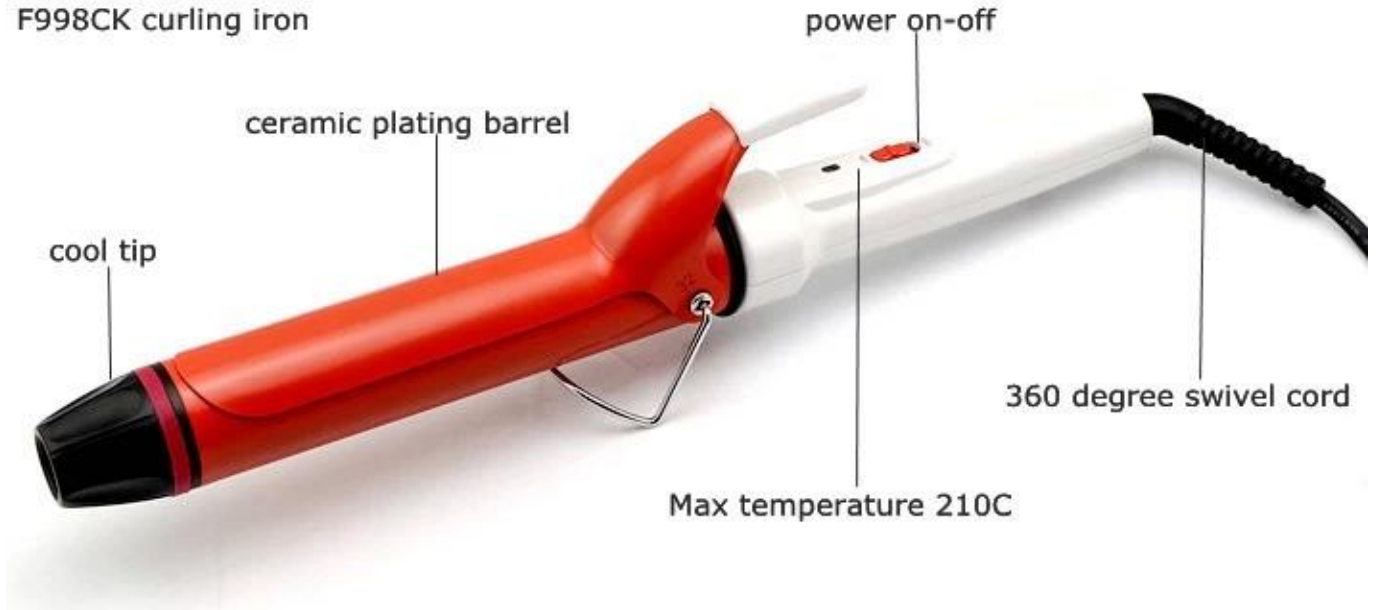

Ürün Detayları:

Model ismi:	F998CK saç maşasını ev kullanımı için
Kabuk malzeme:	EVDE BESLENEN HAYVAN
MINİMUM SİPARİŞ ADEDİ:	1-100, 000pcs
Ürün boyutu:	300mm Uzunluk * Genişlik 35 mm
Avantajı:	Seramik varil bukleler ve dalgalar için
Namı:	Seramik kaplama + alüminyum varil
Tel etiket:	Özelleştirilmiş
Teknik etiket:	Özelleştirilmiş
Paket:	Kese
Ana pazarlar:	Batı Avrupa, Güneydoğu Asya, Orta Doğu, Kuzey Amerika
Çalışan sayısı:	150-200 kişi
Yıllık ciro:	USD50-200 milyon

Kırmızı maşa kıvrık katalogla F998CK:

F998CK yüksek kaliteli saç kıvrıcı ev kullanımı için [maşasını sıcak satış simpe](#), temel model saç maşasını, [Seramik varil saç curler](#), saç kıvrıcı ev kullanımı için Plaj dalgalar, deniz kızı bukleler, kabarık bukleler ve kusursuz bukle yapmak için saç kıvrıcı.

F998CK curling iron

F998CK kıvrma tong diğer renk seçenekleri ve varil boyutları:

Varil boyutlarını olabilir 13mm, 16mm, 19mm, 22mm, 25mm, 28mm, 32mm. Tamamen 6 boyutları. İstedığınız gibi varil/kolu renk diğer renkler de değiştirilebilir.