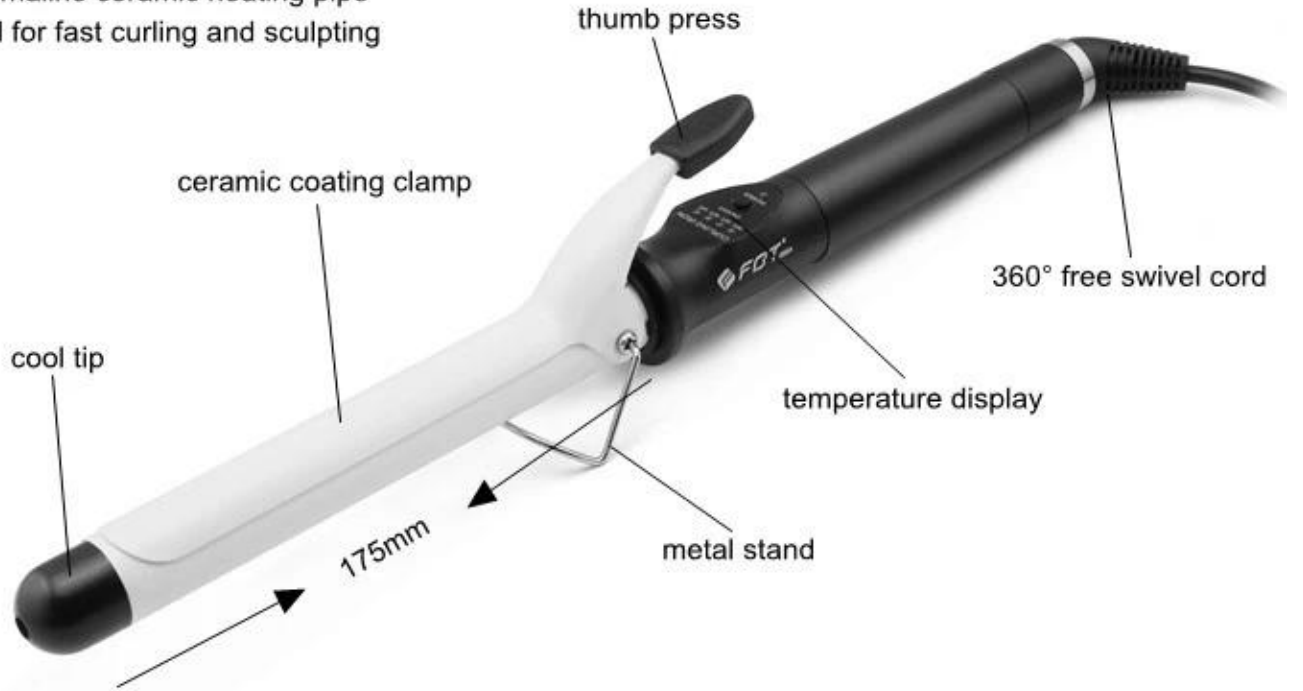

Ürün Detayları:

Model ismi:	Kaliteli saç kesme makinesi F998A
Varil boyutu:	Uzunluk 175mm elmas 25mm x
Mamterial işler:	EVDE BESLENEN HAYVAN
Otomatik kapat:	60 dakika ne zaman durmak çalışma
Logo:	Özelleştirilmiş
Teknik etiket:	Özelleştirilmiş
Paket:	Pencere kutusu
Karton:	20pcs/CTN
MINIMUM SİPARİŞ ADEDİ:	1-100, 000pcs
Teslimat:	10-35 gün sonra mevduat
Kullanım:	Salon kullanımı, ev kullanımı
Hizmet türü:	OEM, ODM, özel etiket

Bu saç maşası Kataloğu:

Isıtmalı saç maşa sihirli sarmal kısa ve uzun saç, F998A, saç kıvrırcı Turmalin seramik, onun Fasion vardır 4 hafif dijital sıcaklık göstergesi ve bir metal ile yüksek kalitede ürün stand güvenli standı ne zaman durdurmak için kullanarak, 360° ücretsiz Dönebilen kablo rahat kullanım için.

F998A Professional curling iron

Optional size:Φ19mm Φ22mm Φ25mm Φ28mm 32mm 38mm

Tourmaline ceramic heating pipe

Ideal for fast curling and sculpting

Diğer seçenek boyutu F998A:

Beyaz Turmalin seramik kaplama varil F998A bir sıcak satış Kıvrırma maşaları, altı isteğe bağlı boyut olarak var: Φ19mm, Φ22mm, Φ25mm, Φ28mm, Φ32mm, Φ38mm, hepsini 2pcs PTC ısıtıcılar kullanın ve uzun saç kıvrırma için 175 mm ekstra uzun namlu çoğu kolaylık yapabilirsiniz.

Nasıl kullanılır:

175mm uzunluğu varil kısa saç ve uzun saç için uygundur, farklı namlu boyutu farklı curl etkisi yapar, burada Kullanım Talimatı:

Cihazın soketine takın ve sonra hareket açmak için ON/OFF düğmesi ve gücü gösterir ışık bu tarih. Basma düğmesi ve istediğiniz gibi sıcaklık kuru set tuşuna basın ve saç derli toplu, birkaç parçaya ayırın.