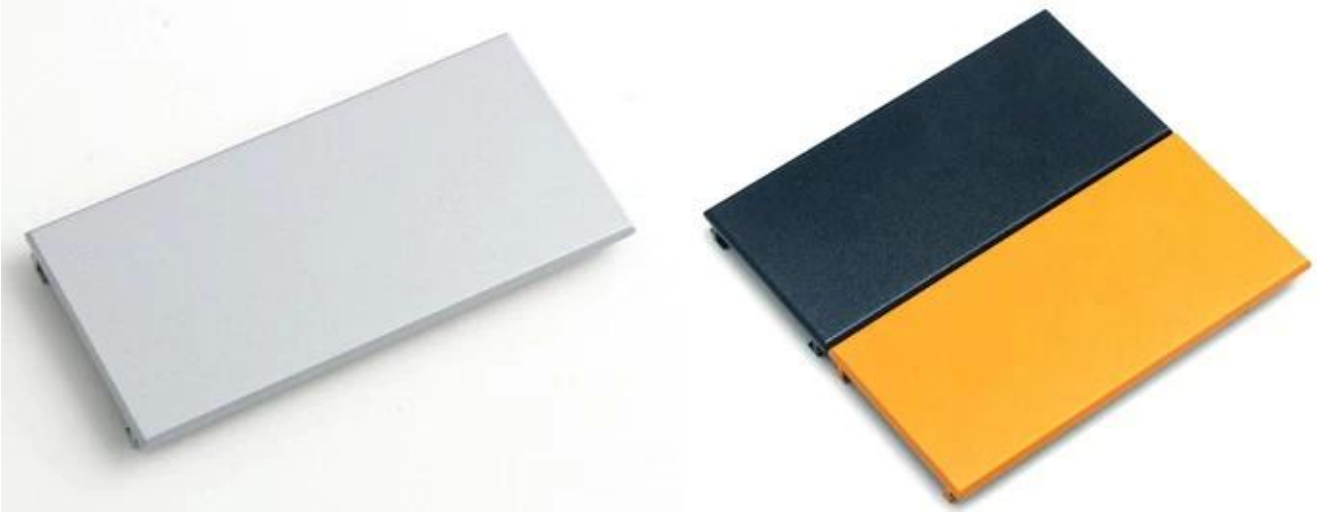

Ürün Detayları:

Model ismi:	Seramik saç düz demir EMS-7117
Özel:	40MM popüler geniş plaka
Kabuk:	Enjeksiyon rengi veya parlak boya rengi
Kabuk malzeme:	EVDE BESLENEN HAYVAN
Plaka tipi:	Seramik tabak veya titanyum plaka
Sıcaklık ekran:	Dijital sıcaklık oku
Tel etiket:	Özelleştirilmiş
MİNİMUM SİPARİŞ ADEDİ:	1-100.000 adet
Paket:	İki katı kutusu ya da manyetik kutusu
Ana pazarlar:	Asya, Batı Avrupa, Kuzey Amerika, Orta Doğu
Hizmet türü:	OEM / ODM
Yıllık ciro:	50-200 milyon ABD Doları

EMS-7117 Kataloğu:

Klasik güçlü yapı tasarımı için profesyonel salon kullanım. 2 inç geniş plaka, özel için uzun ve kıvrıkcık saçlı.

EMS-7117 diğer plaka renklerde:

Ayrıca diğer plaka renk seçiminiz için vardır. Seramik tabak gibi titanyum plaka veya keratin elmas plaka

infüzyon.

Titanyum plaka özelliđi: yüksek performans dayanıklılık, direnç; Profesyonel salon kullanım için uygundur.

Diamon plaka özelliđi: süper pürüzsüz daha fazla parlayan ve helathy saç olun; Keratin tedavisi için en iyi seçim.

EMS-7117 giftbox:

Moda tasarımı, en iyi diři senin için bir hediye olarak. Hem de çift kutusu, manyetik kutusu, PVC kol kutusu gibi diđer hediye kutusu tasarım sağlar.

Pazarlama satış noktaları:

- * 230C yüksek sıcaklık profesyonel salon kullanmak için;
- * MCH veya PTC ısı öđe, anında ısınma ve istikrarlı ısı geri kazanım;
- * Titanyum saç demir constant ısı, sağlamak yapılan saç parlak ve ipek yumuşak yaprakları;
- * Büyük tüm saç uzunlukları düzleme ve düzleştirme için;
- * kolay karışıklığı önlemek için 360 derece Dönebilen kablo;