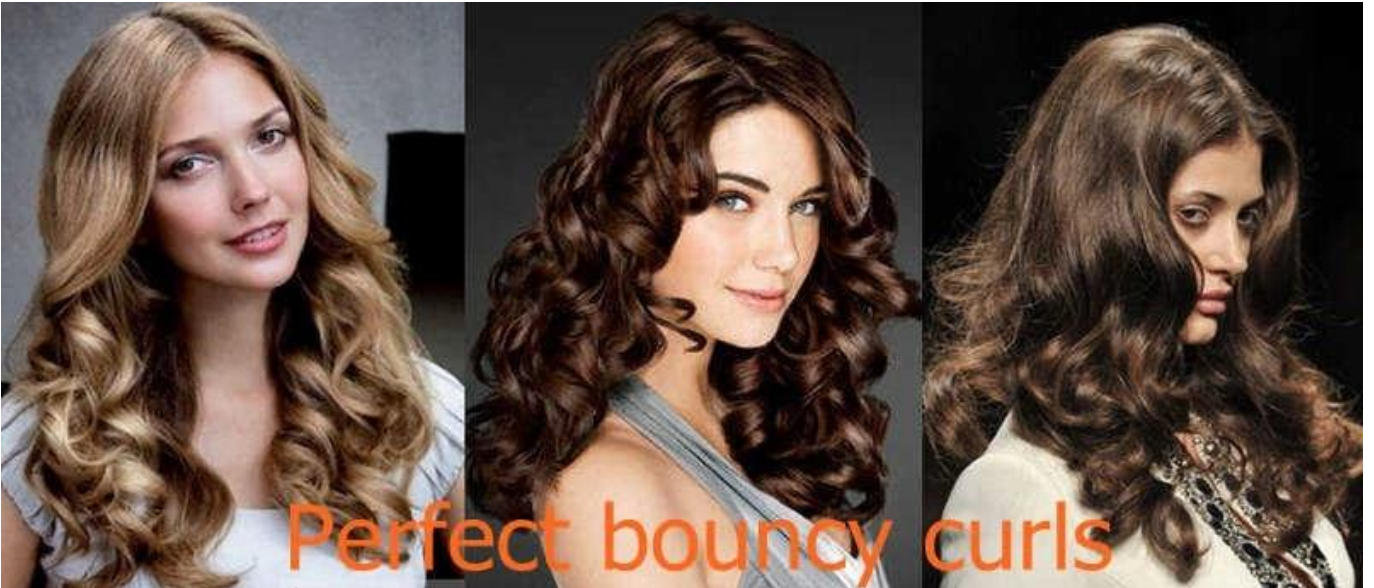

Posh saç maşası F998E satış noktaları Pazarlama:

- * Profesyonel izolasyon tasarımı için 360 revolveable klip, daha kolay ve rahat kullanılmasını;
- * Seramik Turmalin infüzyon daha ipeksi ve çekici saç olun;
- * 5 ayarlanabilir sıcaklık dışarı, herhangi bir saç tipi için mükemmel dijital okuma;
- * Özel, moda tasarımı kilit kelepçe ile;
- * 2 PTC ısıtıcılar, 30 saniye anlık kadar ısı;
- * Özel Tasarım / açık & kapama insanlaşmış;
- * 60 dakika otomatik kapanma, kullanıcı dostu;
- * Ne zaman istersen çift voltaj, demir kıvrırma seyahat edebilirsiniz;