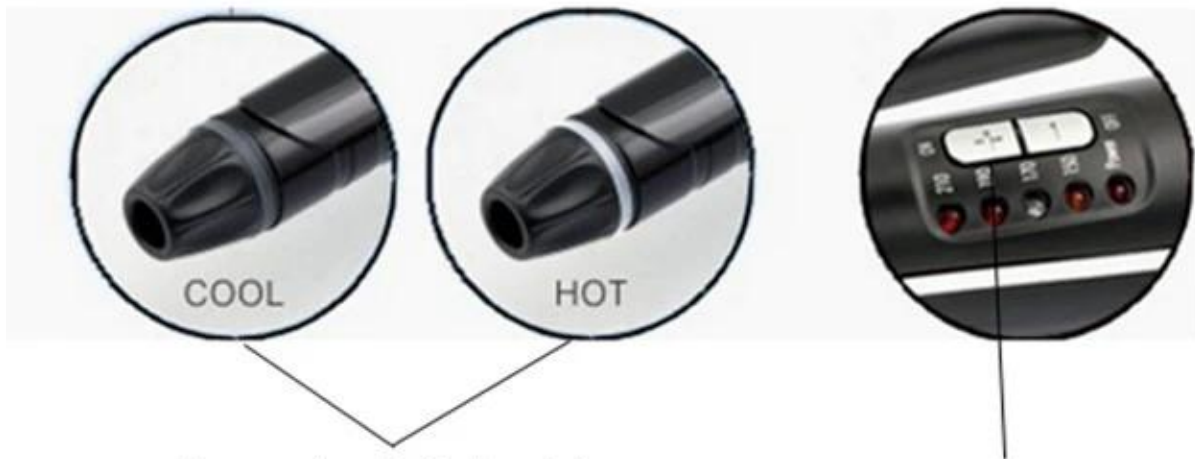

Temperature indicator circle

Press the "+" key about 2 seconds
The appliance will be turned on

1. Turn on the power switch. 2. Set the temperature to the desired level. 3. Press the "+" key about 2 seconds. 4. The LCD will show the temperature. 5. The appliance will be turned on. 6. The temperature indicator circle will show the temperature. 7. The black ceramic barrel and clamp will be used to style the hair. 8. The cool tip will be used to style the hair. 9. The different handle option will be used to style the hair. 10. The appliance will be turned off. 11. The power switch will be turned off. 12. The appliance will be stored in a safe place. 13. The appliance will be used again when needed.