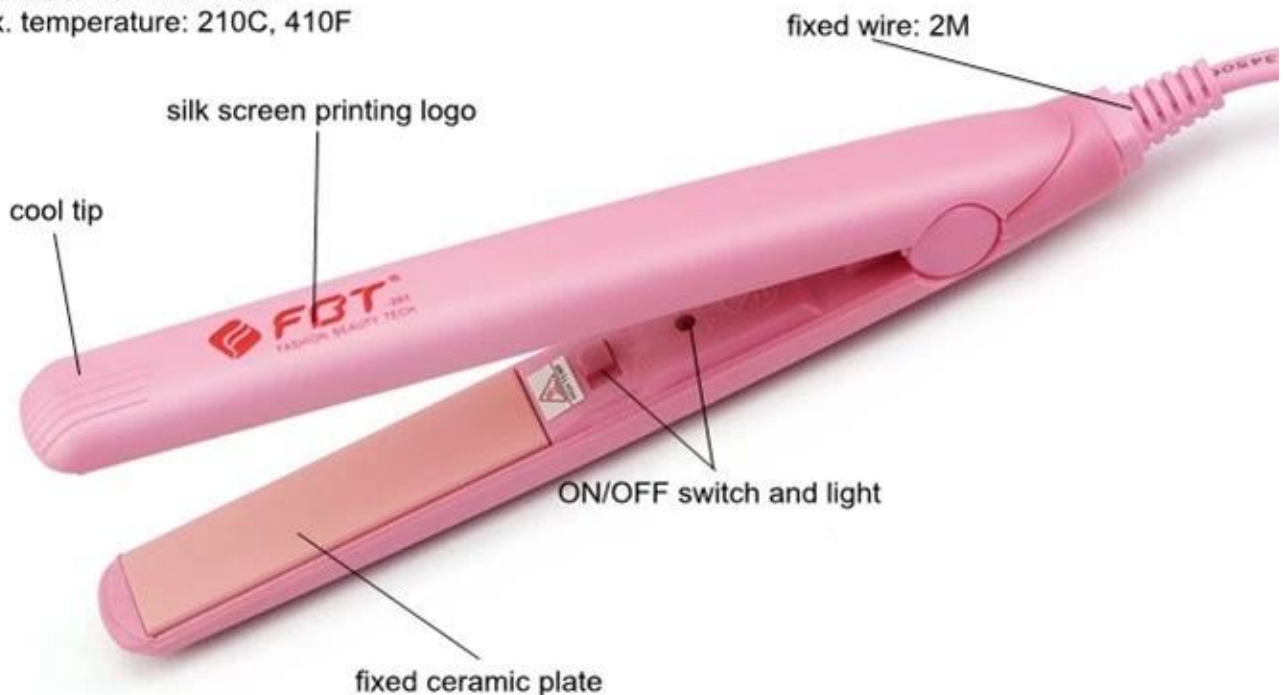

Detalles del producto:

Nombre del modelo:	Plancha de pelo mini viaje F201
Voltaje:	100V a 220V, voltaje dual
Sistema de apagado automático:	Ningún sistema de apagado automático
Enchufe:	Enchufe de los E.E.U.U.
Ventaja:	Pequeño volumen
Uso:	Uso casero
Insignia:	Insignia de la impresión seda
Etiqueta de técnica:	Etiqueta técnica estándar del CE
Sello de alambre:	Etiqueta de advertencia de alta temperatura
Garantía:	2 años de garantía
MOQ:	100-100, 000pcs
Entrega:	15 días después del depósito

Catálogo de pelo:

Plancha de pelo mini es un uso de hogar particular o hierro plano del pelo del uso: los beneficios de este producto es su pequeño volumen pero también pueden llegar a alta temperatura y también viene con ventajas de comunes grandes hierro plano del pelo.

F201 Mini straightener

Product size: 175mm x 20mm

Plate size: 70mm x 17mm

Max. temperature: 210C, 410F

Más información sobre la plancha de pelo mini:

Plancha de pelo mini es mucho menor que una plancha de pelo de uso de salón, es muy fácil de meter en un bolso o cartera para tus arreglos de pelo rápido. Estos mini enderezadoras del pelo se prefieren llevar cuando hay espacio limitado.

Product size: 175mm x 20mm

Plate size: 70mm x 17mm

Otra opción para F201 viaje plancha pelo MINI:

Plancha de pelo mini es hacer el trabajo totalmente lo mismo que la plancha grande sin un montón de campanas y silbidos, pero son mucho más pequeños que los de pelo grande de hierro plano, ejemplo de tor, tienen placa de revestimiento cerámico o placa de titanio de espejo, la plancha de pelo mini puede también cómo alisar el pelo y rizar el cabello al mismo tiempo.