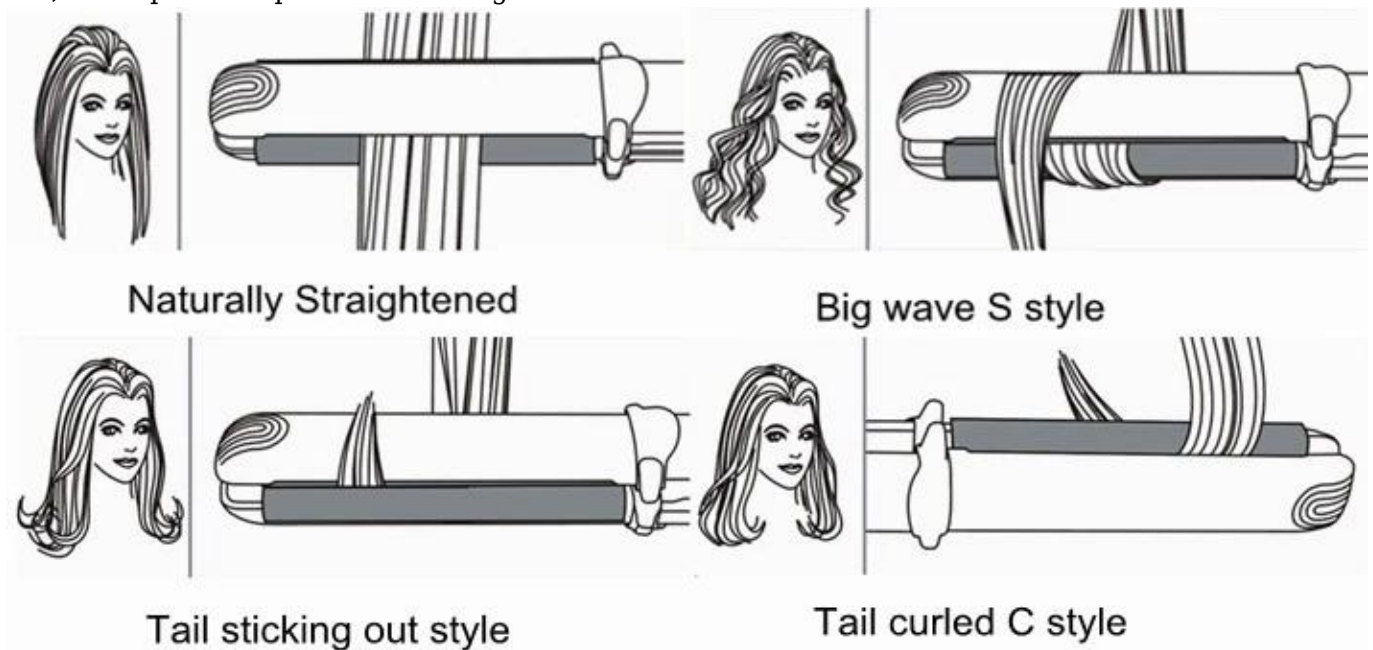

Información del paquete	* Paquete de la caja de regalo magnético * Tamaño de GB: 30 cm * 10,6 cm * 5.3cm * 20pcs/CTN * Tamaño del cartón: 56,8 cm * 38,5 cm * 34 cm * G.W.: 15.0KGS * N.W.: 8.0KILOGRAMOS * 1 * 20GP: 11, 000pcs * 1 * 40GP: 21, 000pcs
Express:	Pequeña cantidad de aire, cantidad grande por el mar

Cómo utilizar S placa pelo plano iorn F601HB:

Super S placa hierro plano del pelo F601HB es uno de los trabajos de plancha de pelo multifuncional de FBT para cabello lacio cabello y rizo. Es el uso normalmente cuando utilizamos la plancha de alisar el cabello, limpia el cabello y secarlo, sección de tu cabello en varias secciones pequeñas, solo clip de la sección de pelo con la plancha y diapositiva tu camino hacia abajo desde las raíces hasta la punta, si el efecto liso es no bueno como usted piensa, luego hacer el mismo movimiento otra vez. ¿A continuación, cómo utilizar la plancha de pelo que se encrespa el pelo? Placa de S está diseñada para cabellos fáciles de rizar. Le clip pelo con plancha y gire la plancha plancha y gire 360 grados hasta que el pelo de sección abrigo alrededor de la plancha de hierro plano, luego baje lentamente su plancha. Así que los tres pasos para rizar el pelo con plancha es: girar, girar y tirar. después de eso, usted podría ir por delante la siguiente sección.

Una super X estilo placa enderezadora del pelo similar a esta plancha de pelo placa de S puede como:

Pintura metálica F601HX caliente X placa de plancha de pelo, que es más fácil de rizar el cabello y alisar el cabello, placa extra larga puede trabajar con el pelo largo y ahorrar tiempo y mano de obra. [X plancha de iones negativos de diseño F601HX](#), con placa de cerámica de recubrimiento de alta calidad Corea, calentador del PTC y disponible para todo tipo de enchufe. Especial perspectivas y diseño con tóricos y placa de metal para la decoración de manera particular, lectura de temperatura digital luz 5, temperatura más alta alcanzar a 450F estabilizado y real.