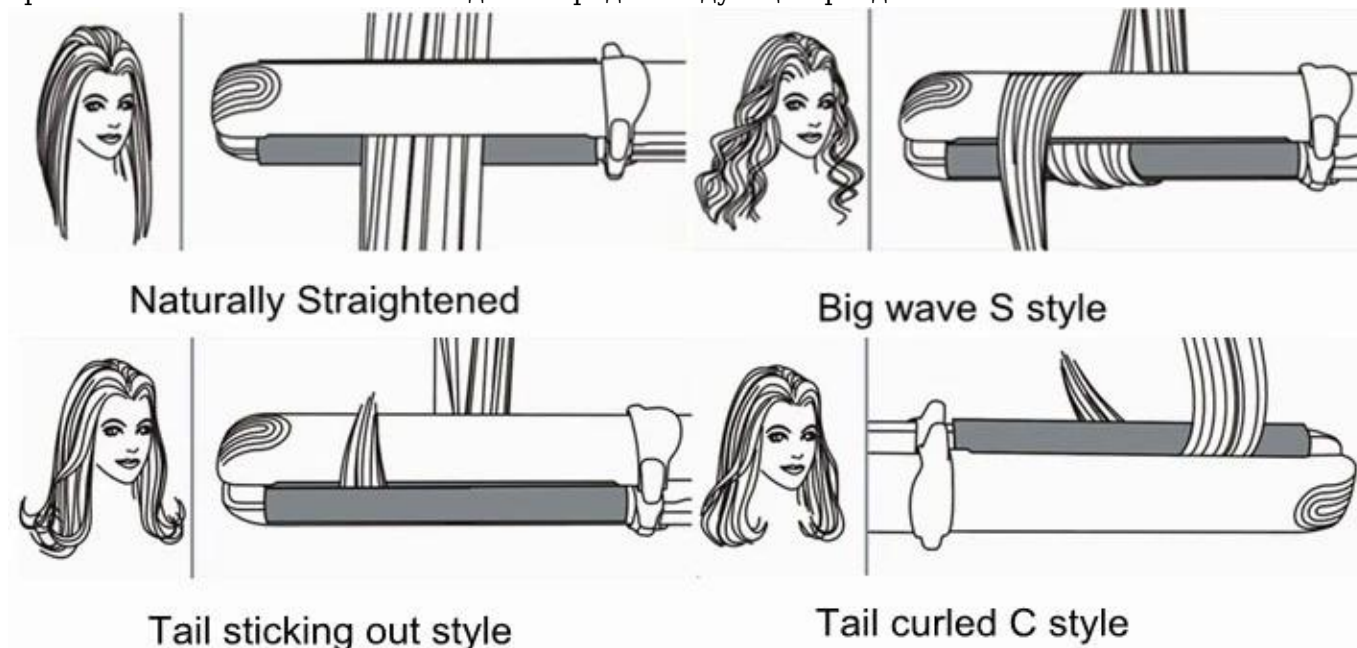

Сведения о пакете	* Магнитный Подарочная коробка пакет * Размер ГБ: 30 см * 10,6 см * 5.3см * 20pcs/CTN * Размер коробки: 56,8 см * 38.5 см * 34 см * G.W.: 15.0KGS * N.W.: 8.0COM * 1 * 20GP: 11, 000pcs * 1 * 40GP: 21, 000pcs
Экспресс:	Малое количество по воздуху, большое количество по морю

Как использовать S пластины волос плоские iron F601NB:

Super S пластины волос плоский железный F601NB является одним из FBT в многофункциональных волос Выпрямитель для волос работает для волос и скручиваемости волос. Это как правило использования, когда мы используем волосы выпрямитель для волос, выпрямление волос, очистите ваши волосы и сушить, раздел волосы на несколько небольших разделов, просто клип волос раздел с железом и слайд ваш путь вниз от корней до кончиков, если прямой эффект невозможно не хорошо, как вы думаете, то сделать такое же движение снова.

Тогда как использовать выпрямитель для волос, завивки волос? Пластина S предназначен для легко Плойки для волос. Зажим волос с железом и твист плоский железный Выпрямитель для волос и поверните 360 градусов пока раздел волосы обернуть вокруг плоского железа Выпрямитель для волос, а затем медленно потяните ваш аппарат для разглаживания волос. Поэтому три шага для завивки волос с Выпрямитель для волос является: твист, вертеть и бросить. После этого вы могли идти вперед в следующем разделе.

Super X стиль пластины для выпрямления волос похож на этот Выпрямитель волос пластины S вы можете, как:

Металлическая картина F601HX с подогревом X пластины для выпрямления волос, который является более легким для завивки волос и выпрямления волос, удлиненные пластины может работать с длинными волосами и сэкономить ваше время и труд. [X дизайн отрицательный ион Выпрямитель для волос F601HX](#), с высоким качеством Корея керамические покрытия пластины, PTC нагреватель и доступны для всех видов вилки. Специальные outlook и дизайн с torics и металлической пластиной для конкретной моды украшения, 5 Индикация света