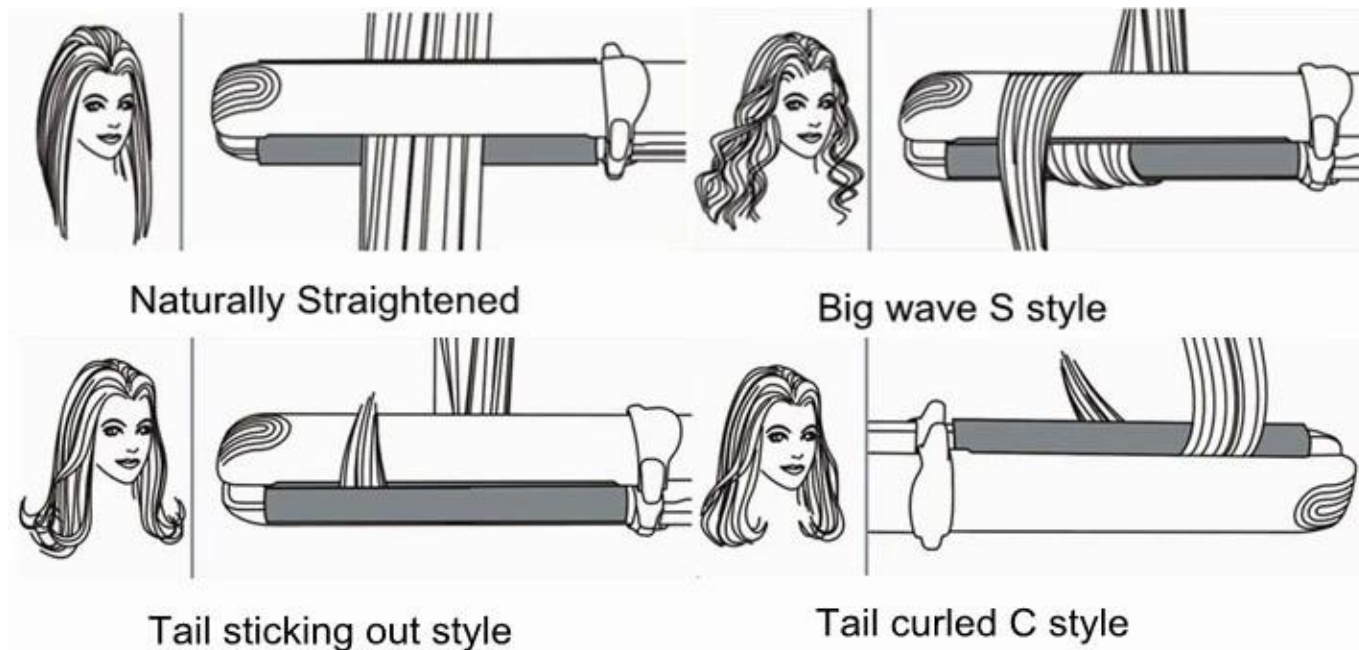

СпецификацииING деталь:	* Подарочная коробка упаковки * Размер ГБ: 10.5 * 30 * 5.4 см * 20pcs/ctn * Размер коробки: 56,8 * 38.5 * 24 см * G.W.:15.50КГ * N.W.: 8,40КГ * 1 * 20GP:10999шт. * 1 * 40GP: 21079pcs
Детали поставки:	Экспресс DHL, FEDEX, TNT, UPS или seashipment

Как использовать инфракрасные волосы Утюг для волн и «выпрямление»:

[Инфракрасные волос Аппарат для разглаживания волос делает волосы выглядит более блестящими и здоровее](#), так что это идеальный инструмент для обоих выпрямления и Плойки для всех типов волос.

Выпрямление волос:

1. очень важно работать в слоях, когда выпрямления волос, начиная с нижнего слоя волос. Вы можете начать с верхней половины если у вас хорошо, тонкие волосы.

Выберите сколько слоев вы хотите работать через и запустить ваш Утюг волос только один раз.

2. Один раз обрезается волос, вы будете работать ваш путь вокруг нижнего слоя. Grab 1-дюймовые пряди волос, зажим железа вниз как близко к коже головы, как возможно. слегка потяните железа по длине волос.

3. Повторите этот процесс до тех пор, пока весь слой закончен.

4. отделка с волос спрей для идеального результата.

Вы также можете creat волны, используя Выпрямитель для волос:

1. Начните с 1 дюйм часть волос, начиная от корней, скручиваемость палочку от вашего лица.

2. Держите, поворачивая железо как вы приближаетесь острия, медленно отпустите зажим, как вы получаете близко к концы для более современный вид.

Вы также можете быть заинтересованы в: