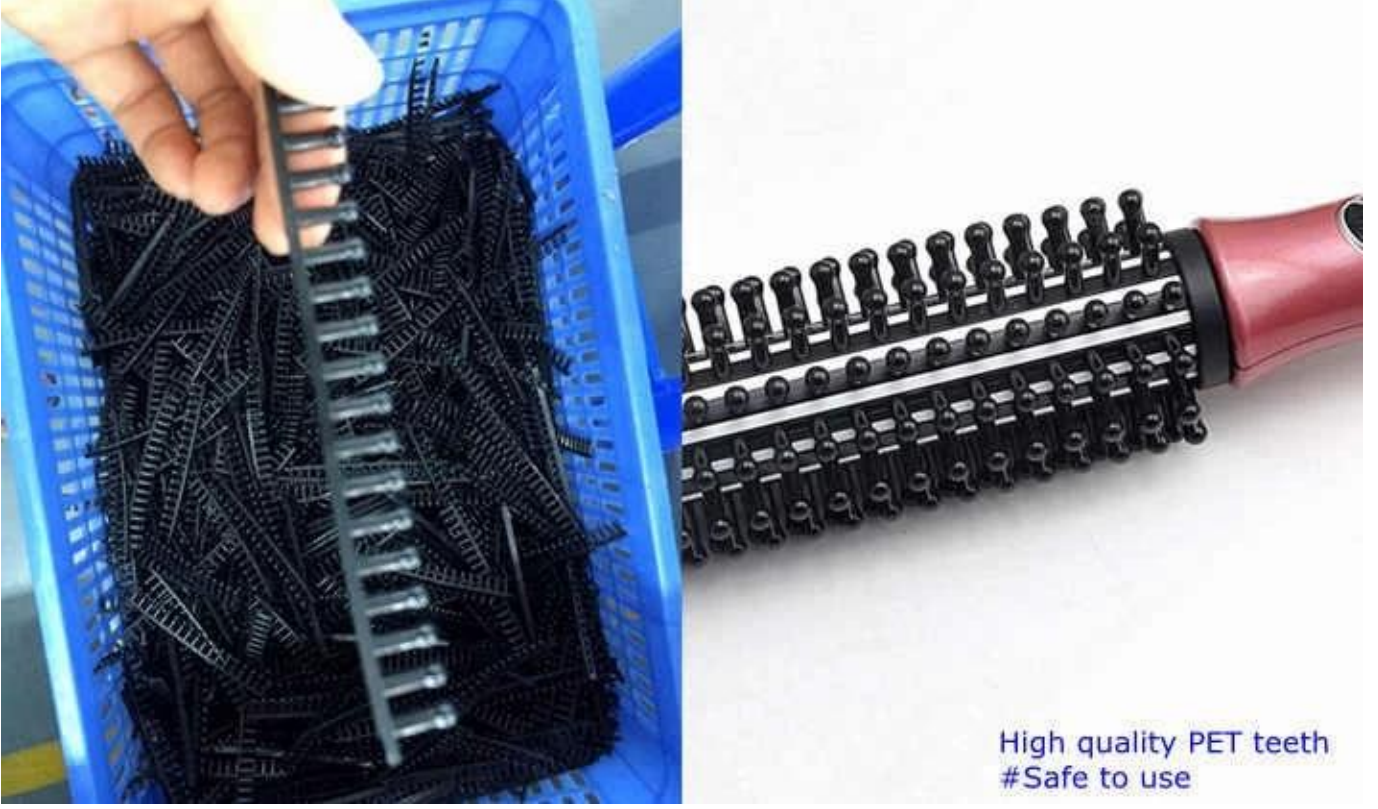

Ürün Detayları:

Model ismi:	ESC-8316 saç fırçası
Özel:	Sıcak rulo fırça birimi eklemek için
MİNİMUM SİPARİŞ ADEDİ:	1-100, 000pcs
Ürün boyutu:	Uzunluğu 300 * 55mm
Diş rengi:	Siyah, özelleştirilmiş
Diş tyPE:	Tüm plaStic diş, tüm metal diş veya yarı plastik teeinci + half metal diş
Logo:	İpek-baskı tutamacı
Teknik etiket:	Özelleştirilmiş
Paket:	Normal 4 renk baskı kutusu
Ana pazarlar:	Batı Avrupa, Kuzey Amerika, Güney Amerika, ortaDLE Doğu, Asya
Fabrika boyutu:	8500 metrekare
Üçüncü taraf Denetim raporu:	ISO 9001

ESC-8316 Kataloğu:

Birim, eklemek için profesyonel sıcak rulo saç fırçası yumuşak ve kabarık saç olun.

Hot roll brush

ESC-8316 diş:

Dişler için üç seçenek: 1. bütün plastik diş 2. tüm metal diş 3. yarım plastik diş + yarım metal diş
Metal diş sonu yuvarlak plastik uç tarafından normal sıcaklık tutar ve cildinizi dan getting zarar tutmak kaplıdır. Kullanmak güvenlidir.

ESC - varil boyutları8316:

Bu saç fırçası içinde saç bakım ısıtma namlulu. Varil boyutlarını 19mm, 25mm, 32mm gerektiği gibi olabilir. Sıkı bukleler istiyorsanız, 19 mm namlu seçin; Büyük, gevşek bukleler için 32 mm namlu seçin.

Daha fazla renk ESC-8316 saç fırça:

Kolu renk ve diş renk özelleştirilebilir.

ESC-8316 inci beyaz tanıtıcısı ve menekşe tanıtıcısı ile aşağıdadır.

ESC-8316 satış noktaları Pazarlama:

- * Saç Fırça ses, TV alışveriş modeli, sıcak satış öğesi eklemek için
- * Sadece saç tarağı, ama aynı zamanda bukleler yapın
- * Yeni nesil saç fırçası hangi düzeltme ve şekillendirme tarak olarak kolaylaştırmak
- * Korece outlook tasarım, güzel görümlü
- * Senin Cilt ya da bir güç kaynağı el zarar korumak için plastik metal diş Anti-kafa derisi teknoloji, ipucu
- * PTC ısıtma teknoloji Gelişmiş Mikro işlemci dijital teknoloji ile
- * 60 dakika otomatik Kapa çeneni ne zaman kullanmayı durdurma