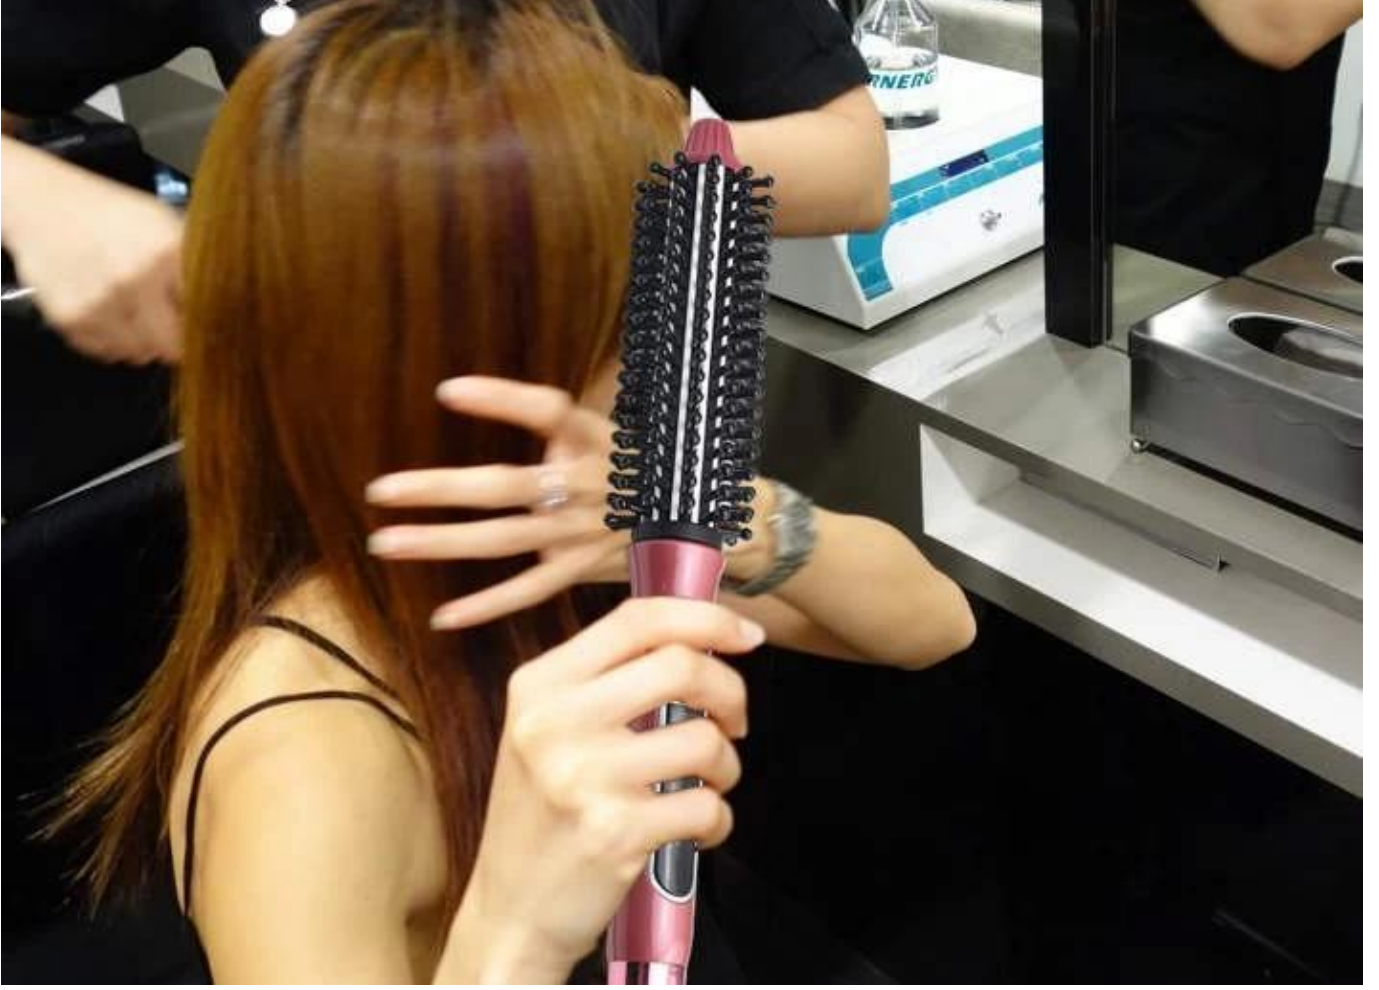

darbe sırasında saygısız ucunda fırça tutun kurutma. Curl saç kadar fırça yerinde bırakarak tarafından ayarla
Sorun yok. Tüm saç ile yineleyin.
Acele etmeyin ve her bölüm bir sonrakine geçmeden önce kurumasını izin.
6. vermek bir sprej saç spreji ve işin biter.

FBT firma hakkında:

FBT olduğunu profesyonel saç fırça üretici Çin üzerinde 12 yıldır. İşte daha fazla güzel saç fırça modelleri Seçiminizi.

Temel model sıcak toptan rulo fırça F998CKB

Yüksek kaliteli LED digital denetim saç fırçası F998BFB

En çok satan düzeltme saç düzleştirme fırça F998BA